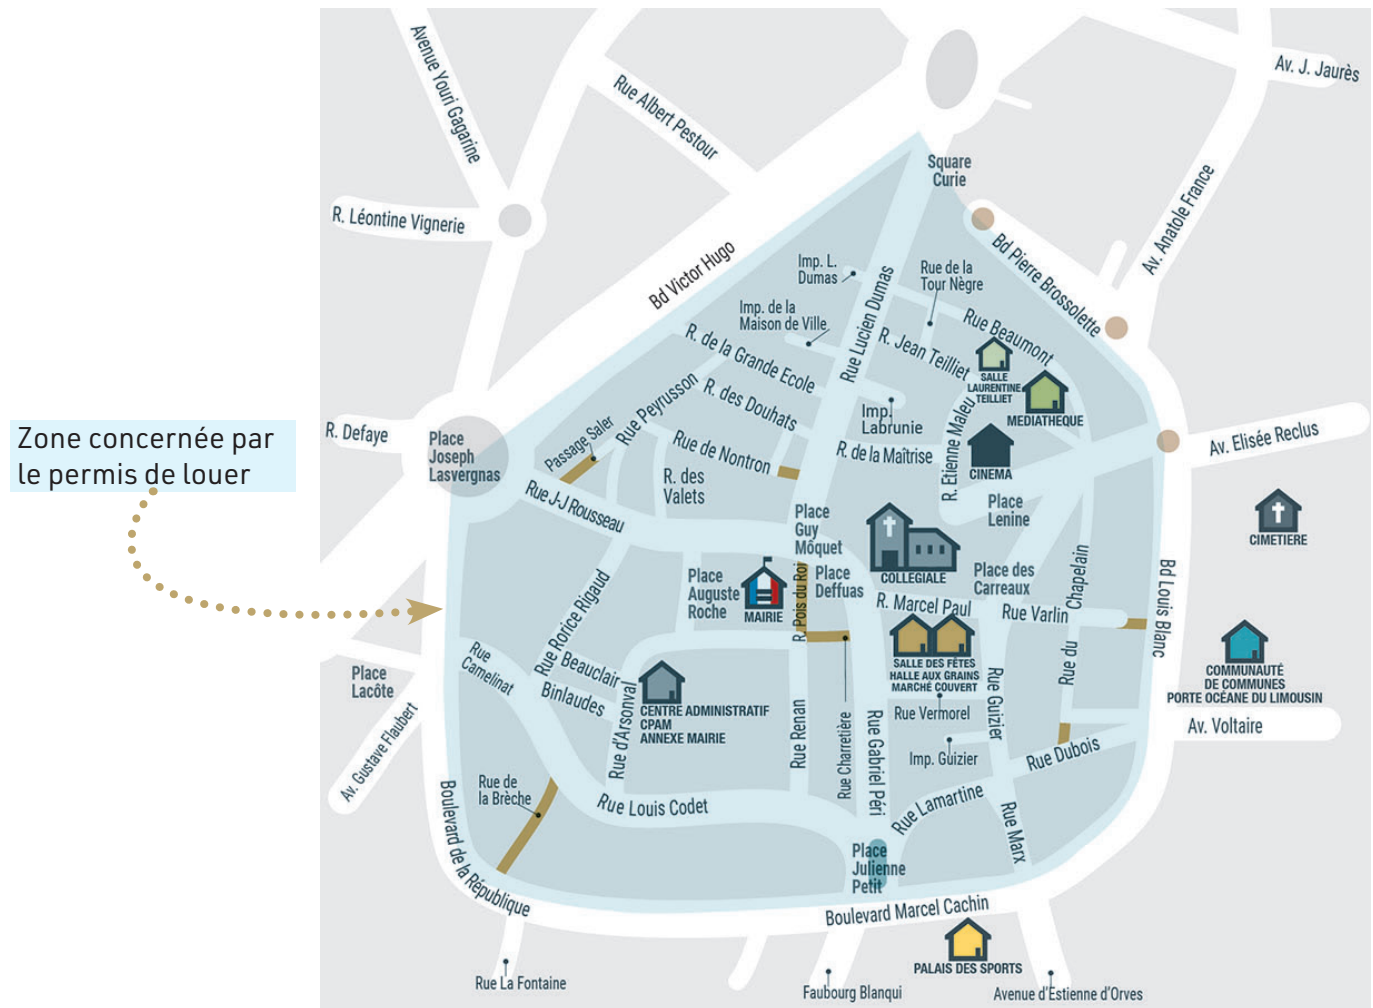

LISTE DES ADRESSES CONCERNÉES PAR LE PERMIS DE LOUER À SAINT-JUNIEN

Boulevard de la République
(impair 3-39)
Boulevard Louis Blanc (impair
1-9)
Boulevard Marcel Cachin (im-
pair 1-17)
Boulevard Pierre Brossolette
Boulevard Victor Hugo (pair
2-40)
Impasse de la Maison de Ville
Impasse Guizier
Impasse Labrunie
Place Auguste Roche
Place Deffuas
Place Guy Moquet
Place Julienne Petit

Place Lénine
Rue Beauclair
Rue Camélinat
Rue Charretière
Rue d'Arsonval
Rue de Beaumont
Rue de Breche
Rue de la Grande Ecole
Rue de la Maîtrise
Rue de la Tour Nègre
Rue de Nontron
Rue des Binlaudes
Rue des Douhats
Rue du Chapelain
Rue du Poids du Roi
Rue Etienne Maleu

Rue Gabriel Péri
Rue Guizier
Rue Jean Teillet
Rue Jean-Jacques Rousseau
Rue Lamratine
Rue Louis Cadet
Rue Lucien Dumas
Rue Paul Dubois
Rue Peyrusson
Rue Renan
Rue Rorice Rigaud
Rue Varlin
Rue Vermorel
Square Curie